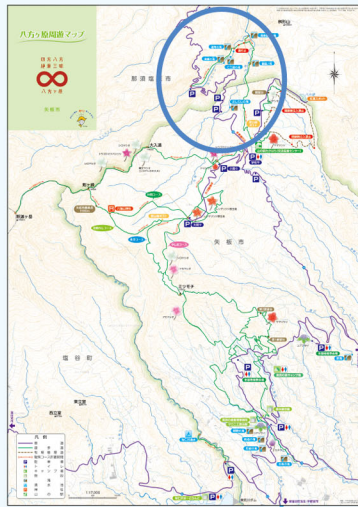

凡例

- == 車道
- ... 遊歩道
- == 牧場管理道
- P 駐車場
- ♂ ♀ トイレ

位置図

滝めぐりコース