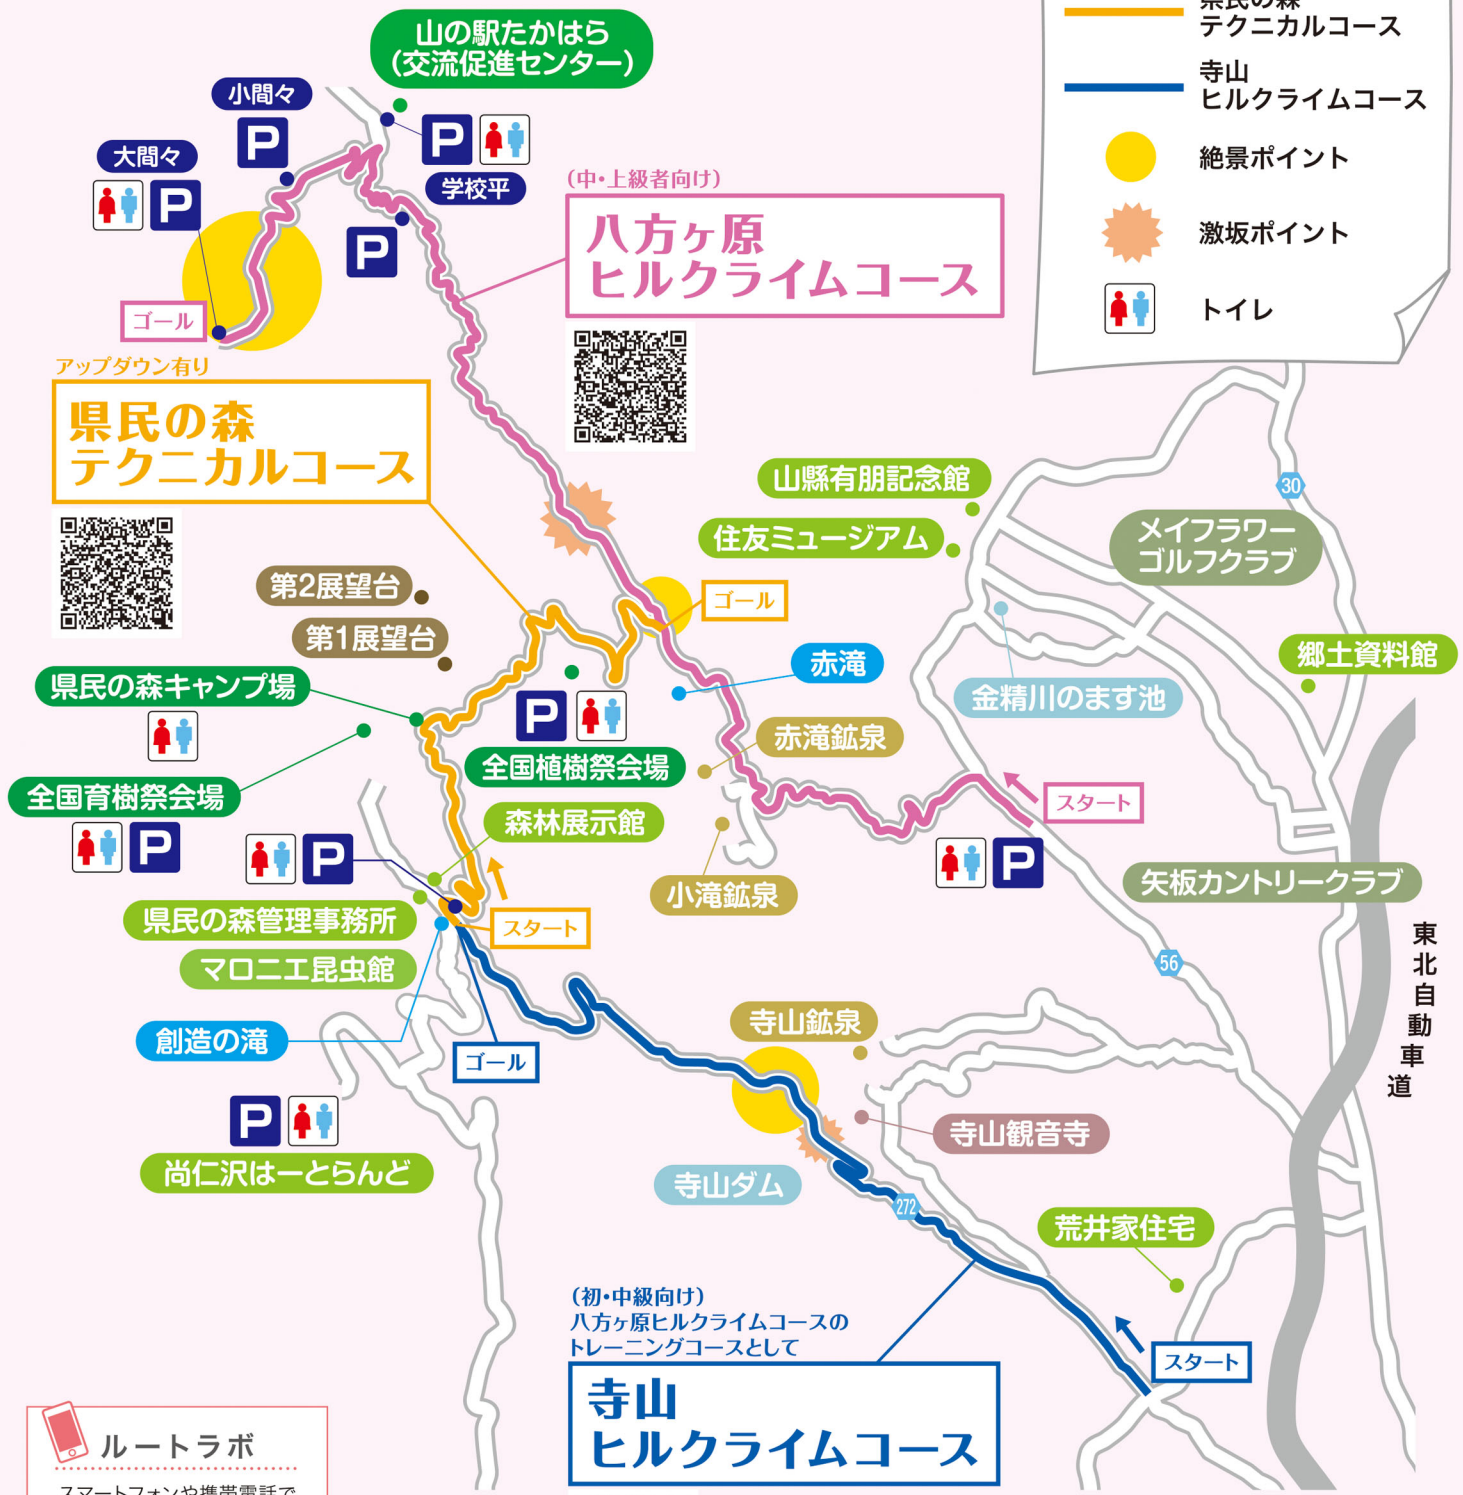

凡例

- 八方ヶ原
ヒルクライムコース
- 県民の森
テクニカルコース
- 寺山
ヒルクライムコース
- 絶景ポイント
- ☀ 激坂ポイント
-  トイレ

(中・上級者向け)
**八方ヶ原
ヒルクライムコース**

アップダウン有り
**県民の森
テクニカルコース**

(初・中級向け)
八方ヶ原ヒルクライムコースの
トレーニングコースとして
**寺山
ヒルクライムコース**

 **ルートラボ**
スマートフォンや携帯電話でQRコードを読み込むと、「ルートラボ」にアクセスできます。
各コースの距離や標高、平均斜度などを確認しながらヒルクライムが楽しめます。

東北自動車道

自転車ヒルクライムコース